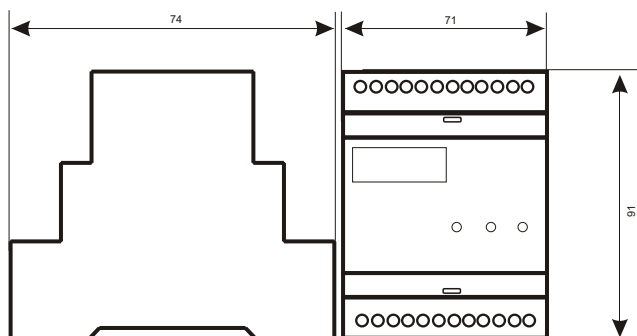

Řídící jednotka

Dálkové ovládání

Rozměry dálkového ovládání

Rozměry řídící jednotky

Dálkové ovládání agregátů bazénu

Jedná se o elektronickou řídicí jednotku osazenou mikroprocesorem, určenou pro dálkové řízení filtrace, topení, perličkové masáže, vodní masáže, protiproud a osvětlení bazénu. Zobrazuje reálný čas, teplotu vody a vzduchu, umožňuje řídit dopouštění vody do bazénu a je schopna zajistit automatické chlorování bazénu. Montáž řídicí jednotky se provádí na DIN lištu rozvaděče bazénu. Jednotka se ovládá pomocí dálkového ovládání nebo ručně (tlačítka na řídicí jednotce). Pro komunikaci s uživatelem je u bazénu vyveden externí displej (možnost několika různých velikostí).