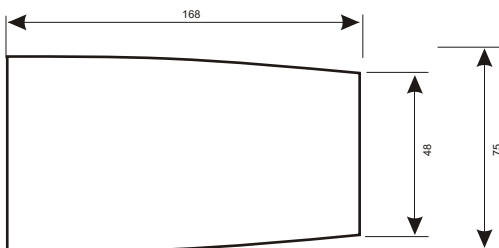

Řídící jednotka

Dálkové ovládání

Rozměry dálkového ovládání

Rozměry řídící jednotky

Dálkové ovládání agregátů bazénu

Jedná se o elektronickou řídicí jednotku osazenou mikroprocesorem, určenou pro dálkové řízení filtrace, topení, perličkové masáže, vodní masáže, protiproud a osvětlení bazénu. Zobrazuje reálný čas, teplotu vody a vzduchu, umožňuje řídit dopouštění vody do bazénu a je schopna zajistit automatické chlorování bazénu. Montáž řídicí jednotky se provádí na DIN lištu rozvaděče bazénu. Jednotka se ovládá pomocí dálkového ovládání nebo ručně (tlačítka na řídicí jednotce). Pro komunikaci s uživatelem je u bazénu vyveden externí displej (možnost několika různých velikostí).